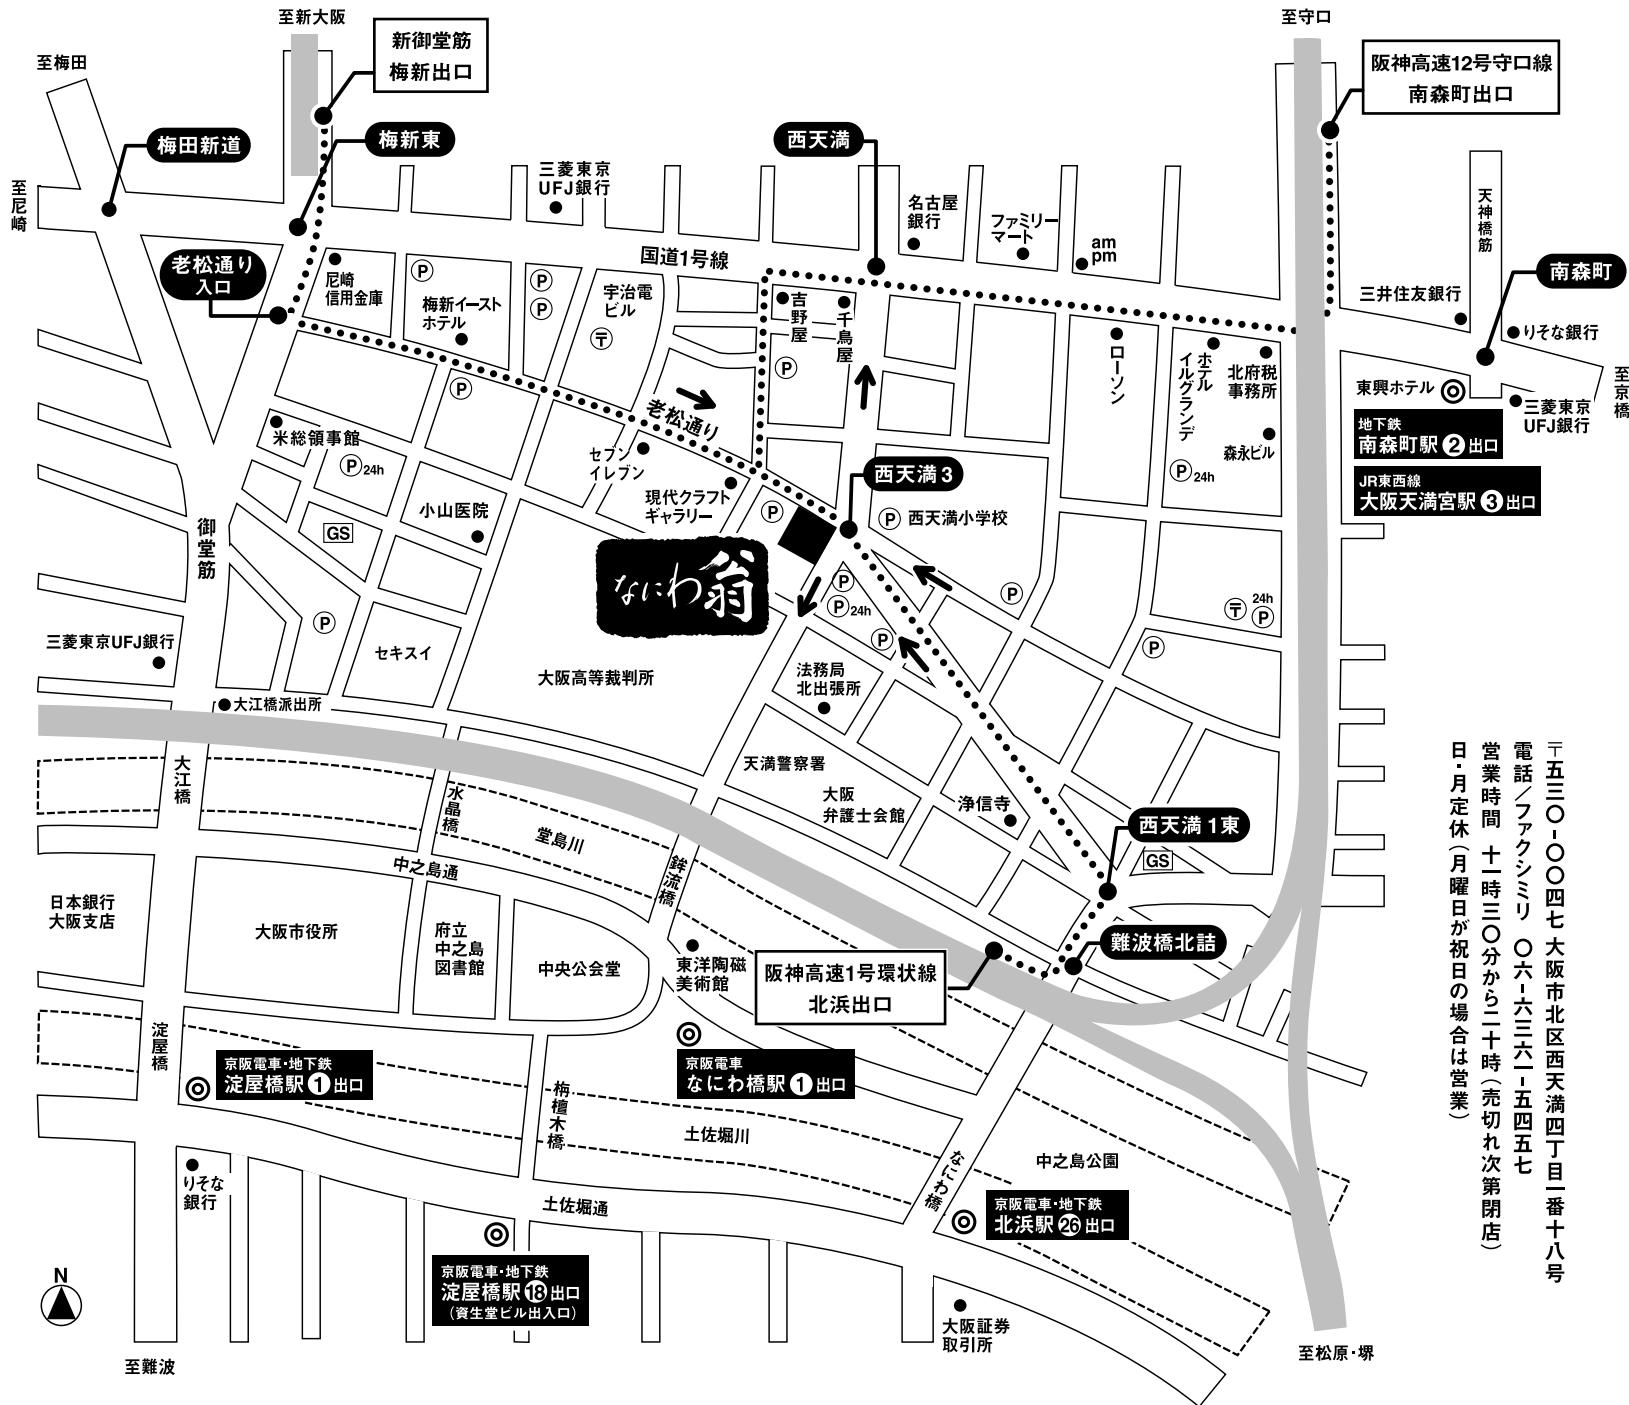

※当店には専用駐車場はございません。恐れ入りますが、お車でお越しの際は最寄りの駐車場をご利用いただきますようお願いいたします。

# ないわ翁

〒530-0004 大阪市北区西天満四丁目一番十八号  
 電話/ファクシミリ 06-6361-5457  
 営業時間 十一時三十分から二十時(売切れ次第閉店)  
 日・月定休(月曜日が祝日の場合は営業)

<http://www.naniwa-okina.co.jp>